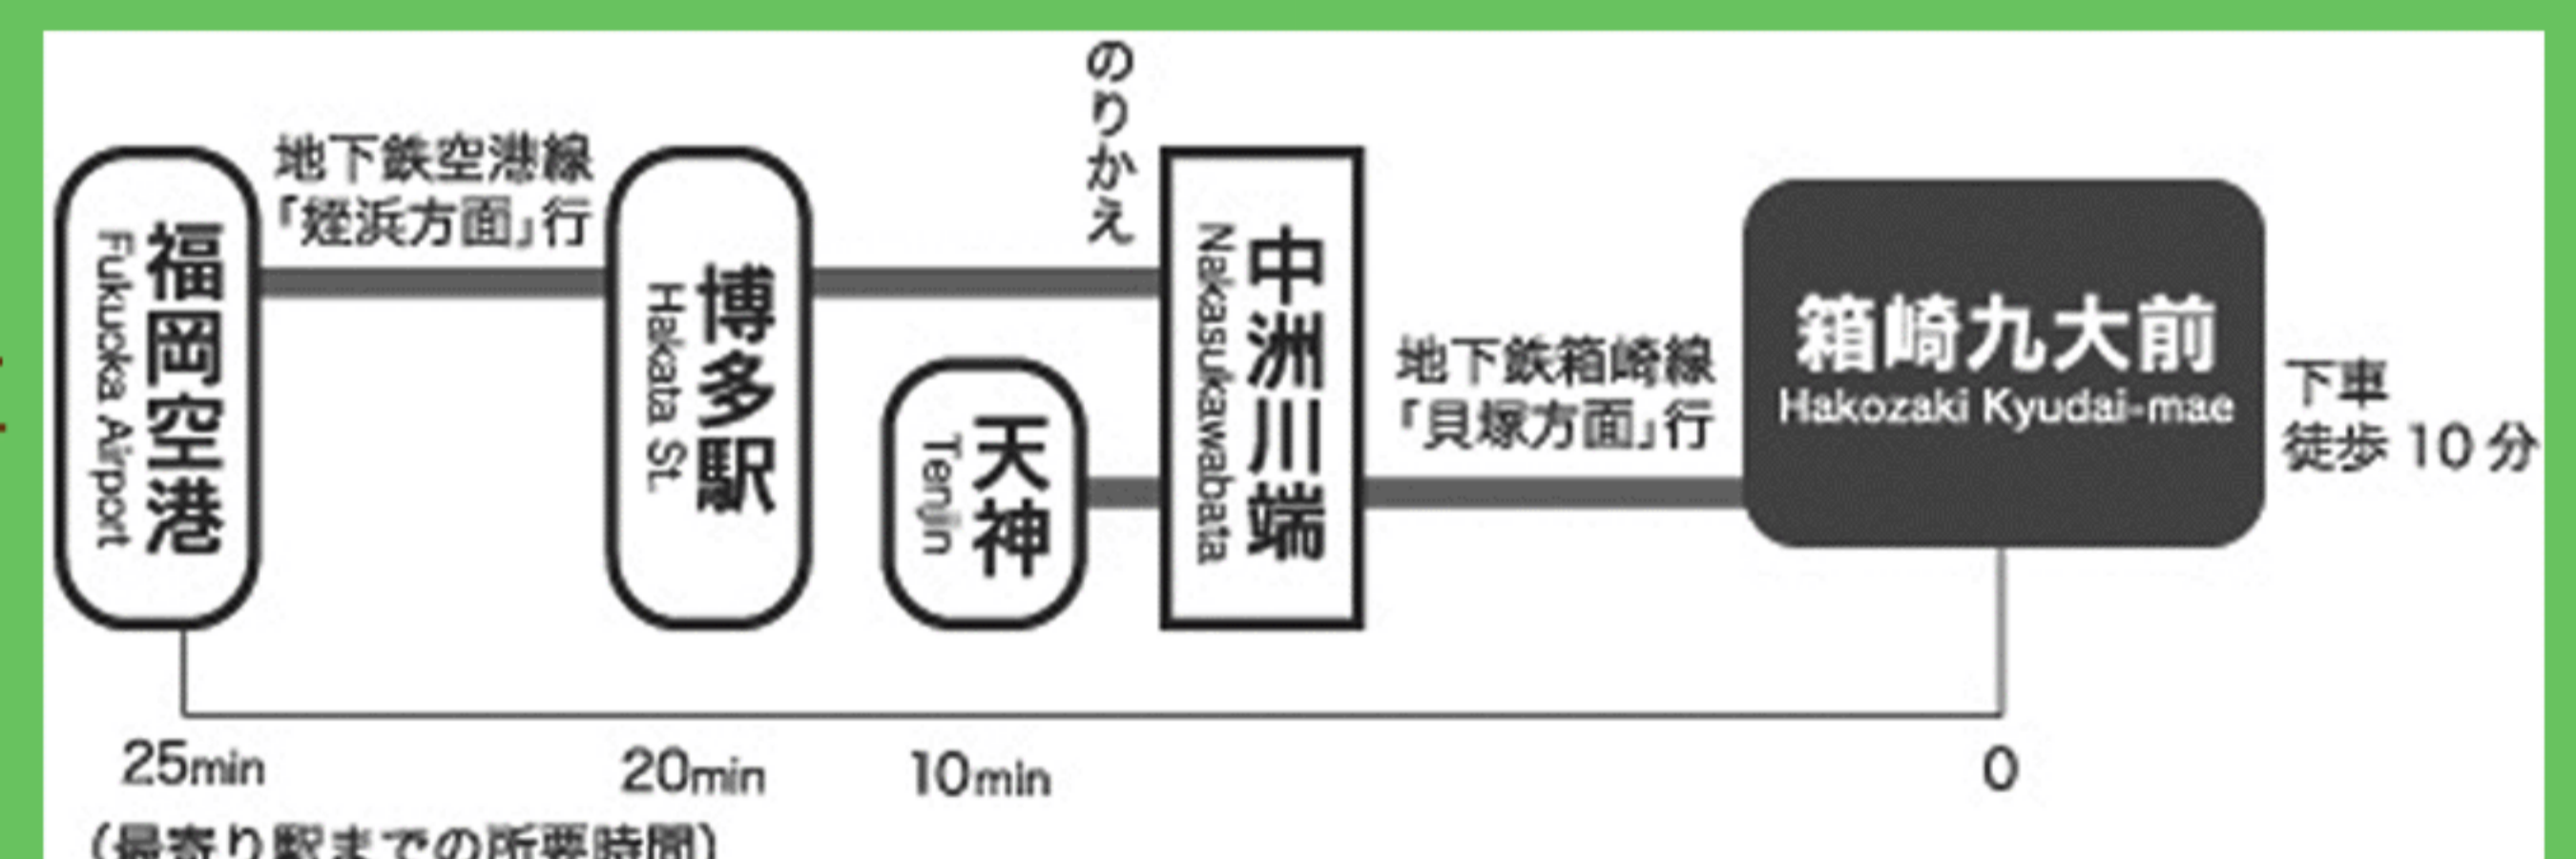

オープニングセレモニー

8月5日(金) 13:00~

テレジンのちいさな画家たち詩人たち

リコーダーで絵を迎え、テレジンの子どもたちの詩（野村路子さん訳）を読みます

演奏：笛田千裕さん(リコーダーアースブリッジ)

朗読：こどもとおとな

こどもスペースワークショップ

8月6日(土) 10:00~17:00 (両日とも終日)
8月7日(日) 10:00~15:00

こどもたちが 自由に つくる 時間
自由参加の創作ワークショップ

プロデュース：三根 弘子さん(銅版画家)

テレジントーク「いのち こどもとおとな」

8月6日(土) 14:00~15:00

登壇者： 鎌塚 聡子さん (そよぎの会)
藤堂 優子さん (九州大学大学院人間環境学府 修士課程1年)
岩本 玲子さん (Nっ子クラブ カンガルーの親子、
特定非営利活動法人子育て市民活動サポートWill)

コーディネーター：岡 幸江さん (九州大学大学院人間環境学研究院 准教授)

コメンテーター：目黒 実さん (九州大学統合新領域学府 特任教授
テレジン展顧問)

Access

■アクセス方法

JR

- ・「JR博多駅」→ (地下鉄空港線) → 「中洲川端駅」下車、
  貝塚方面へ乗換→ (地下鉄箱崎線) → 「箱崎九大前駅」で下車
- ・「JR博多駅」→ 「JR箱崎駅」で下車

西鉄

- ・「西鉄福岡駅」→ (地下鉄) → 「箱崎九大前駅」で下車

Map

九州大学附属図書館 中央図書館

〒812-8581 福岡市東区箱崎6-10-1

phone: 092-642-2337

fax: 092-642-2205

問い合わせ先：テレジン展in九大実行委員会事務局

e-mail: otazune@npo-will.net

phone: 090-7474-4463 (あいと) 090-1086-4150 (きのほら)