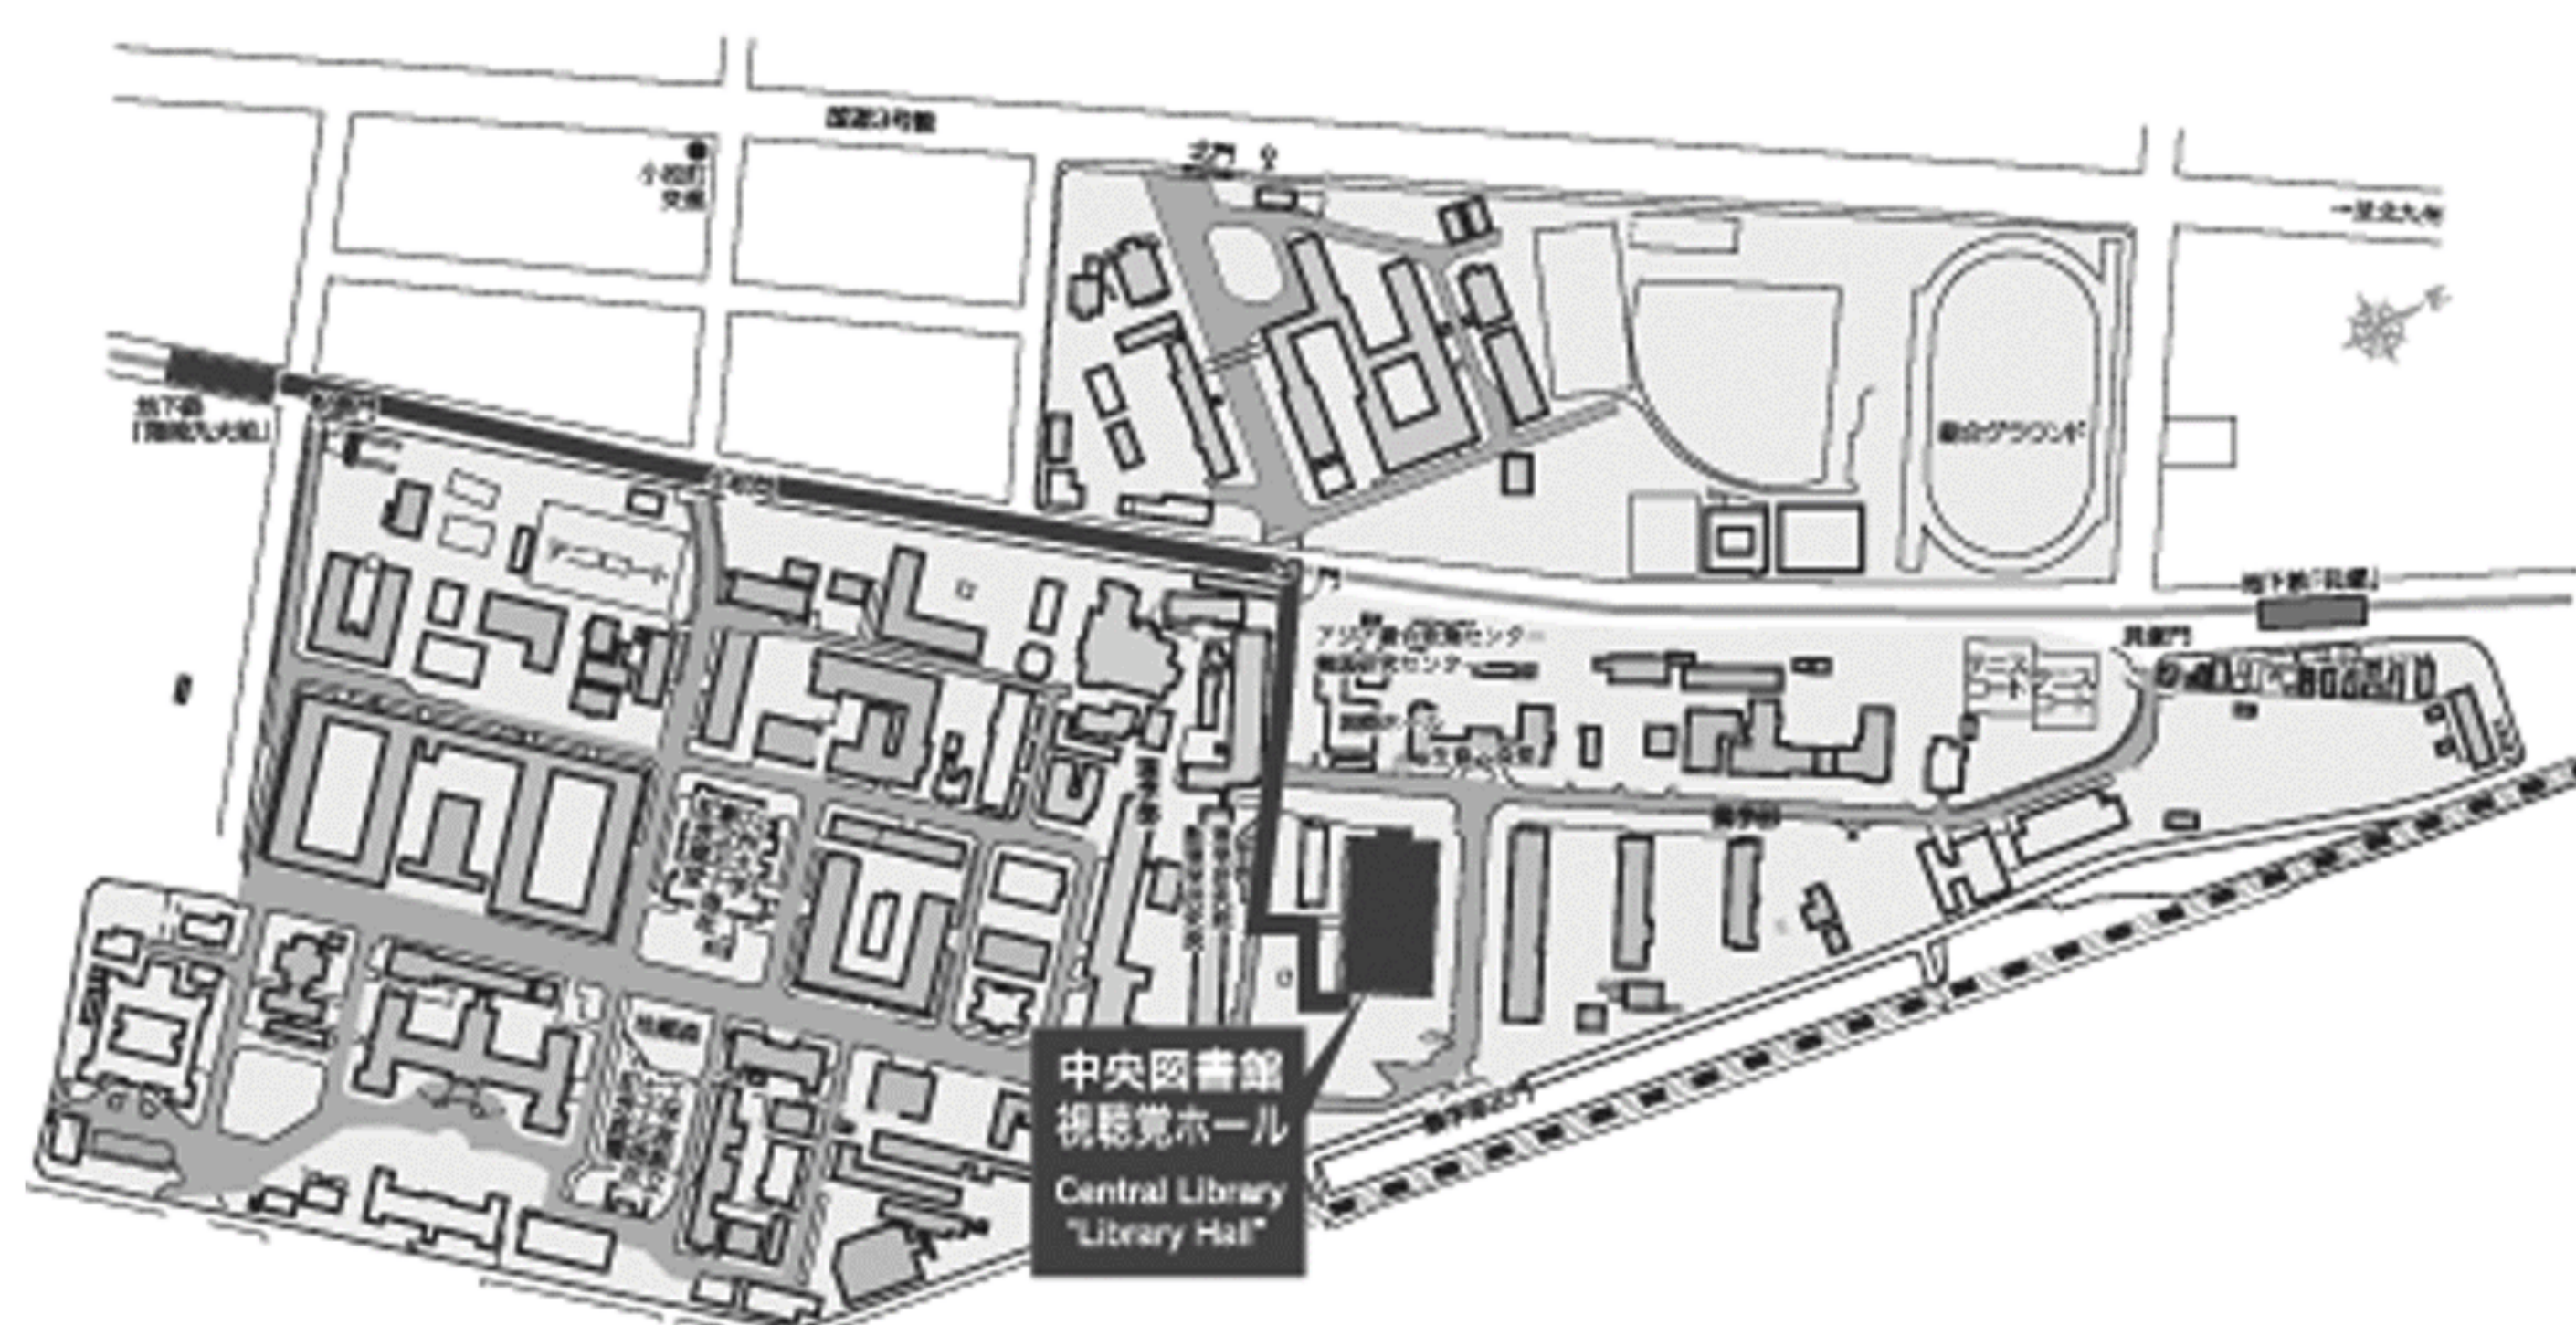

Map

九州大学附属図書館 中央図書館

〒812-8581 福岡市東区箱崎6-10-1

phone: 092-642-2337

fax: 092-642-2205

問い合わせ先：テレジン展in九大実行委員会事務局

e-mail: otazune@npo-will.net

phone: 090-7474-4463 (あいと) 090-1086-4150 (きのほら)